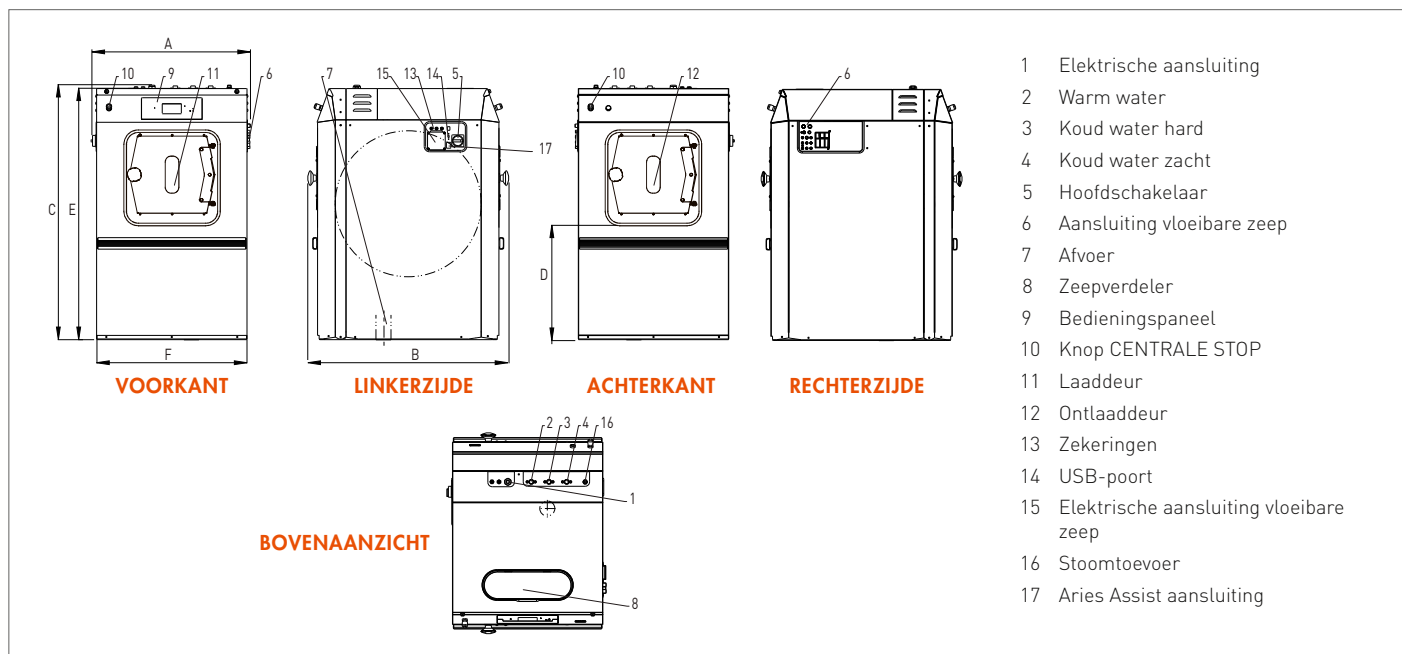

HYGIËNISCHE
OPLOSSING

GROTE
DEUROOPENING

LAAG WATER-
VERBRUIK

LAAG ENERGIE-
VERBRUIK

IH180-IH240-IH280

TYPE		IH180	IH240	IH280
CAPACITEIT				
trommelcapaciteit	kg/lb	18/40	24/55	28/65
volume trommel	l	180	240	280
trommeldiameter	mm	Ø 750	Ø750	Ø750
aantal trommels		1	1	1
aantal laaddeuren		1	1	1
aantal ontlaaddeuren		1	1	1
TROMMELTOERENTAL				
wassnelheid	rpm	42	42	42
hoogste zwiersnelheid	rpm	939	939	914
G-factor		370	370	350
PROGRAMMATIE				
Aries Elite		standaard	standaard	standaard
OMHULSEL				
roestvrij staal		standaard	standaard	standaard
VERWARMING				
elektrisch	kW	12/18	18	21,9
stoom	bar	3-8	3-8	3-8
AANSLUITING				
elektrisch		3 × 200-240V 50/60Hz – 3 × 380-480V 50/60Hz		
waterinlaat	mm (in)	3 x 19 (3/4)		
stoominlaat	mm (in)	13 (1/2)		
AFMETINGEN				
afmetingen H × B × D	mm	1455 × 900 × 1145	1455 × 1020 × 1145	1455 × 1130 × 1145
TRANSPORTGEGEVENEN				
bruto gewicht	kg	485	515	550
netto gewicht	kg	430	460	490
verpakt H × B × D	mm	1610 × 1010 × 1235	1610 × 1130 × 1235	1610 × 1240 × 1235

AFMETINGEN

	A	B	C	D	E	F
IH180	900	1145	1455	655	1423	850
IH240	1020	1145	1455	675	1423	970
	breedte	diepte	hoogte			

AFMETINGEN DEUR

	hoogte	breedte
IH180	325	376
IH240	325	496
IH280	325	496