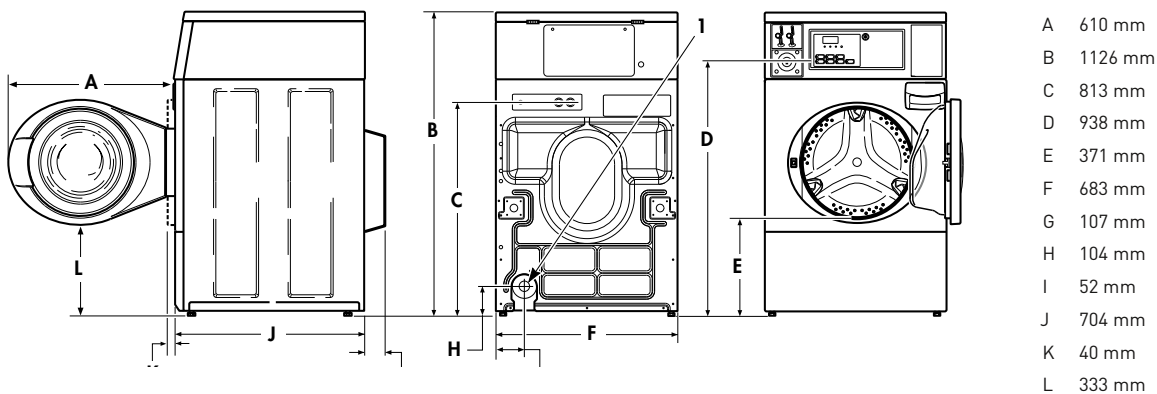

CW10

Semi-commerciële wasmachine

INDUSTRIAL
BY DESIGN

Kenmerken

- Vrijstaand: kan geïnstalleerd worden op elke type vloer op elke verdieping
- Boven-, voor- en zijpanelen standaard in wit
- Binnen- en buitentrommel in roestvrij staal
- Deur opent 180° voor makkelijk laden en uitladen
- Standaard afvoerpomp
- Herontworpen zeepbak met 4 compartimenten
- G-factor 440
 - verwijdert meer vocht
 - minimaliseert droogtijden en gebruikskosten
- 6 wasprogramma's inclusief mogelijkheid om geprogrammeerde cycli aan te passen
 - toegevoegde voorwas
 - extra wastijd
 - extra spoeling

Opties

- Boven-, voor- en zijpanelen in roestvrij staal
- Afvoerklep
- Muntuitvoering

OPTIONEEL

CW10

TYPE		CW10
CAPACITEIT		
trommelvolume	l	96,8
MOTOR		
aandrijving motor	kW	0,67
TROMMELTOERENTAL		
zwersnelheid	rpm	1200
G-FACTOR		440
VERWARMING		
elektriciteit	kW	4,8
AANSLUITING		
elektrische aansluiting		120/60/1-15A - 230/60/1-6A - 230/400/50/3 - 220/60/1-6A
AFMETINGEN		
afmetingen (H x B x D)	mm	OPL: 1027 x 683 x 704 - Vend: 1126 x 683 x 704
TRANSPORTGEGEVENS		
bruto gewicht	kg	132
netto gewicht	kg	122
afmetingen verpakking (H x B x D)	mm	1156 x 737 x 832
volume	m ³	0,71

MODELLEN UITGERUST MET AFVOERSLANG

MODELLEN MET AFVOER OP BASIS VAN ZWAARTEKRACHT

1 38mm – binnendiameter; 47mm – buitendiameter