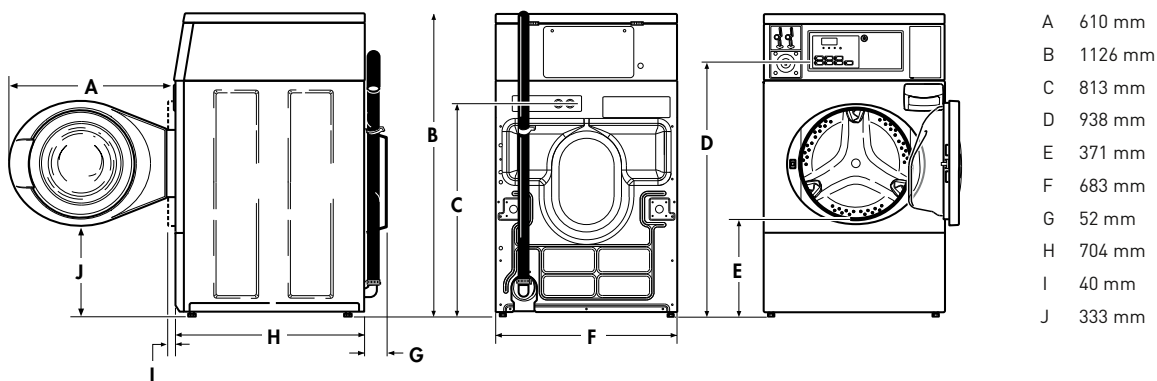

CW10

Semi-commerciële wasmachine

INDUSTRIAL
BY DESIGN

Kenmerken

- Vrijstaand: kan geïnstalleerd worden op elke type vloer op elke verdieping
- Boven-, voor- en zijpanelen standaard in wit
- Binnen- en buitentrommel in roestvrij staal
- Deur opent 180° voor makkelijk laden en uitladen
- Standaard afvoerpomp
- Herontworpen zeepbak met 4 compartimenten
- G-factor 440
 - verwijdert meer vocht
 - minimaliseert droogtijden en gebruikskosten
- 6 wasprogramma's inclusief mogelijkheid om geprogrammeerde cycli aan te passen
 - toegevoegde voorwas
 - extra wastijd
 - extra spoeling

Opties

- Boven-, voor- en zijpanelen in roestvrij staal
- Afvoerklep
- Muntuitvoering

OPTIONEEL

CW10

TYPE		CW10
CAPACITEIT		
trommelvolume	l	96,8
MOTOR		
aandrijving motor	kW	0,67
TROMMELTOERENTAL		
zwersnelheid	rpm	1200
G-FACTOR		440
VERWARMING		
elektriciteit	kW	4,8
AANSLUITING		
elektrische aansluiting		120/60/1-15A - 230/60/1-6A - 230/400/50/3 - 220/60/1-6A
AFMETINGEN		
afmetingen (H x B x D)	mm	OPL: 1027 x 683 x 704 - Vend: 1126 x 683 x 704
TRANSPORTGEGEVENS		
bruto gewicht	kg	132
netto gewicht	kg	122
afmetingen verpakking (H x B x D)	mm	1156 x 737 x 832
volume	m ³	0,71

MODELLEN UITGERUST MET AFVOERSLANG

MODELLEN MET AFVOER OP BASIS VAN ZWAARTEKRACHT

1 38mm – binnendiameter; 47mm – buitendiameter